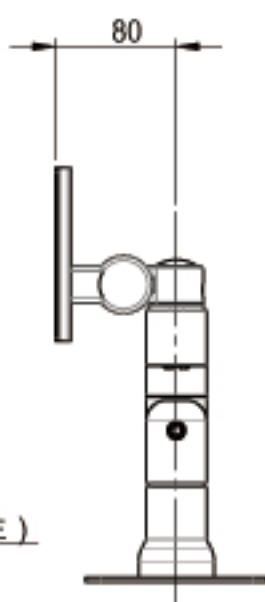

折り畳み状態

117 (標準支柱)
202 (ロング支柱)

折り畳み状態

折り畳み状態

注1) 動作角度範囲は推奨使用範囲でありストッパーの規制はありません。
注2) 仕様及び外観は、予告無く変更する事があります。