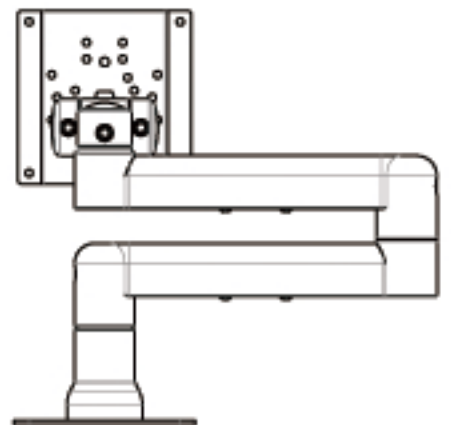

折り畳み状態

117 (標準支柱)
202 (ロング支柱)

折り畳み状態

折り畳み状態

注1) 動作角度範囲は推奨使用範囲でありストッパーの規制はありません。
注2) 仕様及び外観は、予告無く変更する事があります。