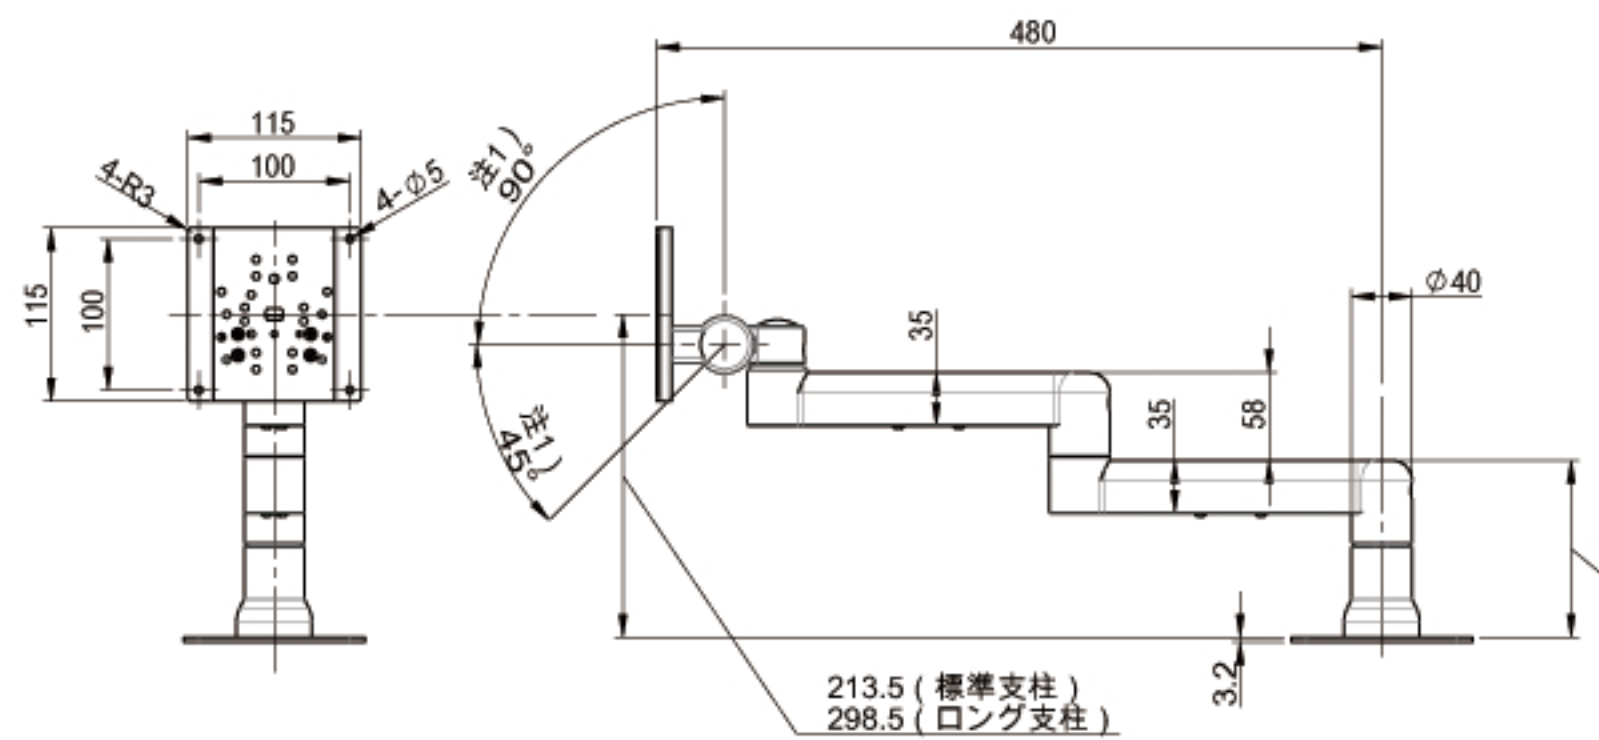

折り畳み状態

117 (標準支柱)
202 (ロング支柱)

折り畳み状態

折り畳み状態

注1) 動作角度範囲は推奨使用範囲でありストッパーの規制はありません。
注2) 仕様及び外観は、予告無く変更する事があります。