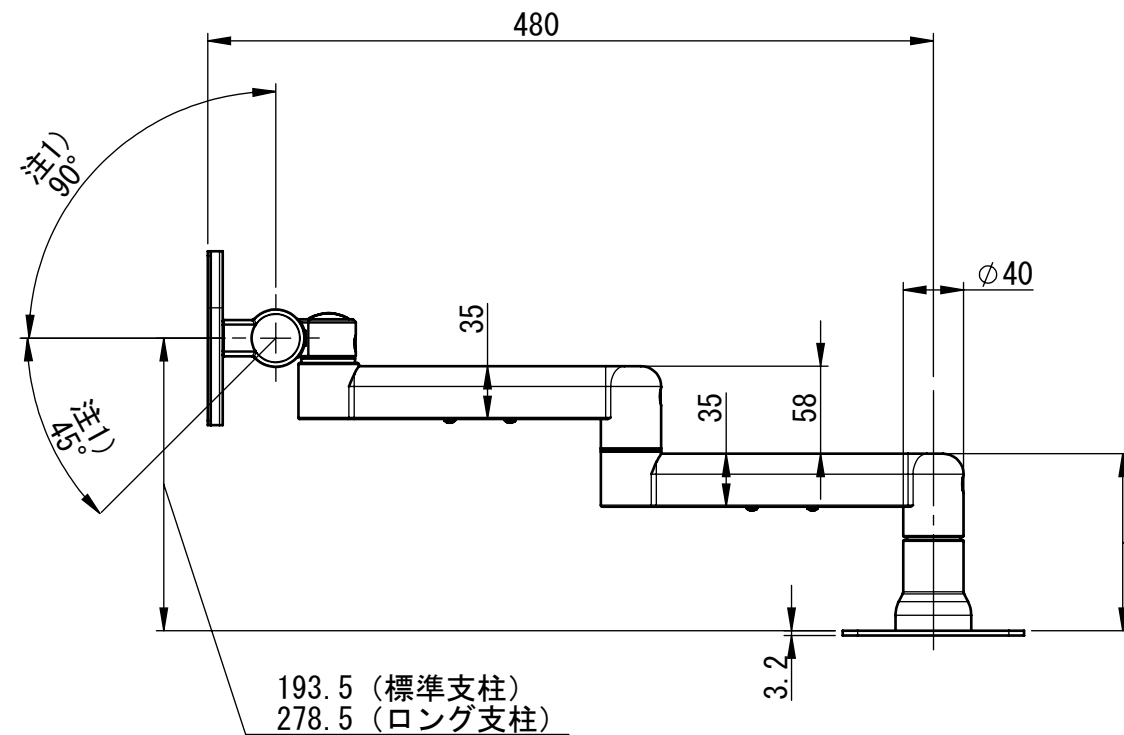

折り畳み状態

193.5 (標準支柱)
278.5 (ロング支柱)

117 (標準支柱)
202 (ロング支柱)

折り畳み状態

注1) 動作角度範囲は推奨使用範囲でありストッパーの規制はありません。

注2) 仕様及び外観は、予告無く変更する事があります。