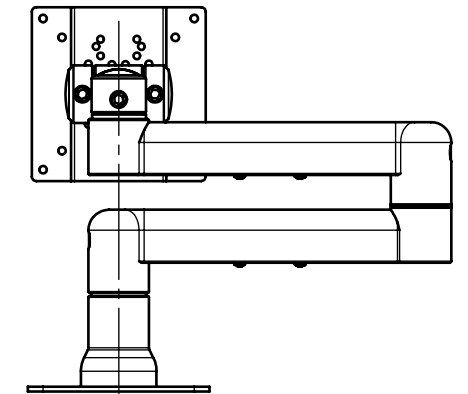

折り畳み状態

193.5 (標準支柱)
278.5 (ロング支柱)

117 (標準支柱)
202 (ロング支柱)

折り畳み状態

注1) 動作角度範囲は推奨使用範囲でありストッパーの規制はありません。

注2) 仕様及び外観は、予告無く変更する事があります。