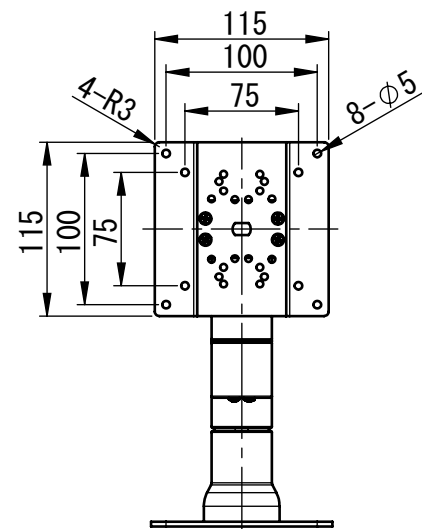

折り畳み状態

193.5 (標準支柱)
278.5 (ロング支柱)

117 (標準支柱)
202 (ロング支柱)

折り畳み状態

注1) 動作角度範囲は推奨使用範囲でありストッパーの規制はありません。

注2) 仕様及び外観は、予告無く変更する事があります。