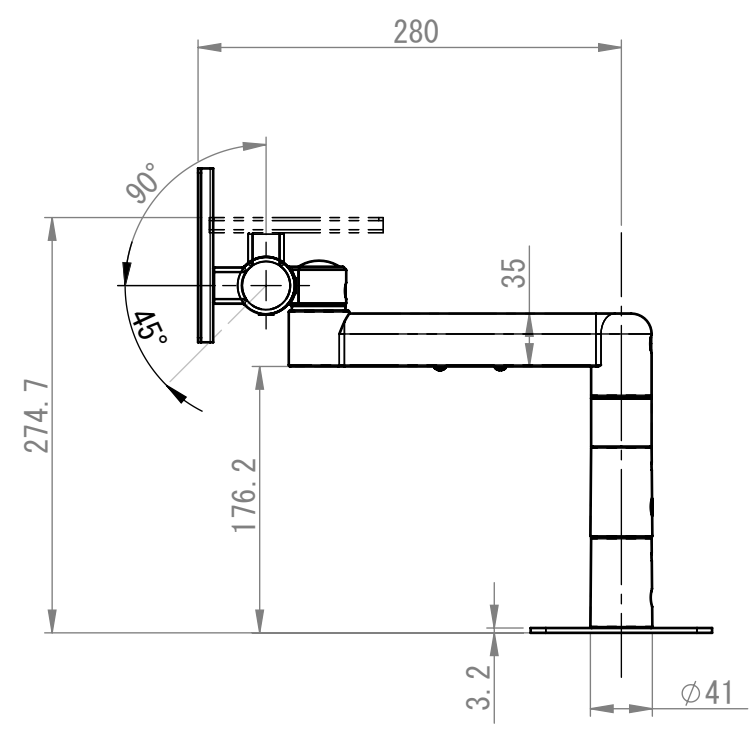

8 7 6 5 4 3 2 1

リビジョン				
ゾーン	リビジョン	表記	日付	承認
	0	新規作成	09/10/15	佐藤

NAME		DATE	ALPHATEC		
DRAWN	佐藤	09/10/05	TITLE: PS-N5C + PS4-N901		
CHECKED	佐藤	09/10/05			
ENG APPR.					
MFG APPR.					
Q.A.					
COMMENTS:					
MATERIAL			SIZE	DWG. NO.	REV
FINISH			A3	PSN5C-SP01	0
DO NOT SCALE DRAWING			SCALE: 1:5		SHEET 1 OF 1

8 7 6 5 4 3 2 1

D
C
B
A

D
C
B
A