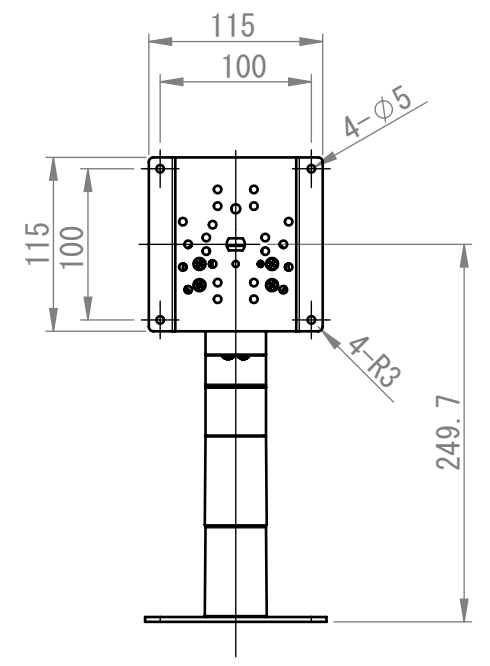

8 7 6 5 4 3 2 1

リビジョン				
ゾーン	リビジョン	表記	日付	承認
	0	新規作成	09/10/15	佐藤

NAME		DATE	ALPHATEC		
DRAWN	佐藤	09/10/05	TITLE: PS-N5C + PS4-N901		
CHECKED	佐藤	09/10/05			
ENG APPR.					
MFG APPR.					
Q.A.					
COMMENTS:					
MATERIAL			SIZE	DWG. NO.	REV
FINISH			A3	PSN5C-SP01	0
DO NOT SCALE DRAWING			SCALE: 1:5		SHEET 1 OF 1

8 7 6 5 4 3 2 1

D
C
B
A

D
C
B
A