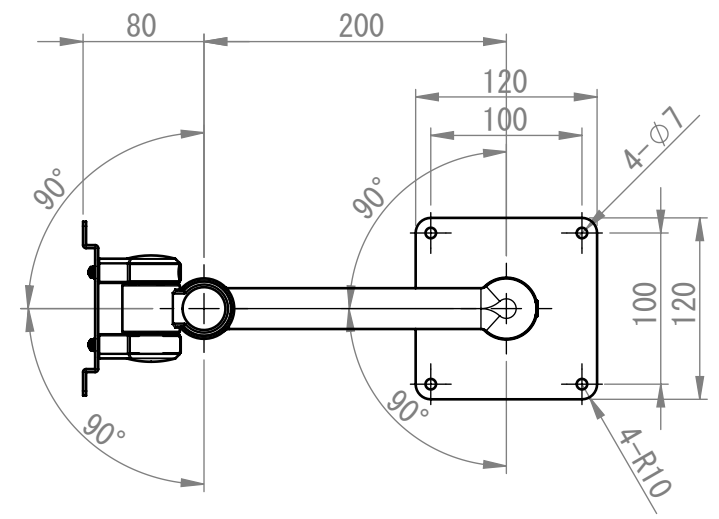

8 7 6 5 4 3 2 1

リビジョン				
ゾーン	リビジョン	表記	日付	承認
	0	新規作成	09/10/15	佐藤

NAME		DATE	ALPHATEC		
DRAWN	佐藤	09/10/05	TITLE: PS-N5C + PS4-N901		
CHECKED	佐藤	09/10/05			
ENG APPR.					
MFG APPR.					
Q.A.					
COMMENTS:					
MATERIAL			SIZE	DWG. NO.	REV
FINISH			A3	PSN5C-SP01	0
DO NOT SCALE DRAWING			SCALE: 1:5		SHEET 1 OF 1