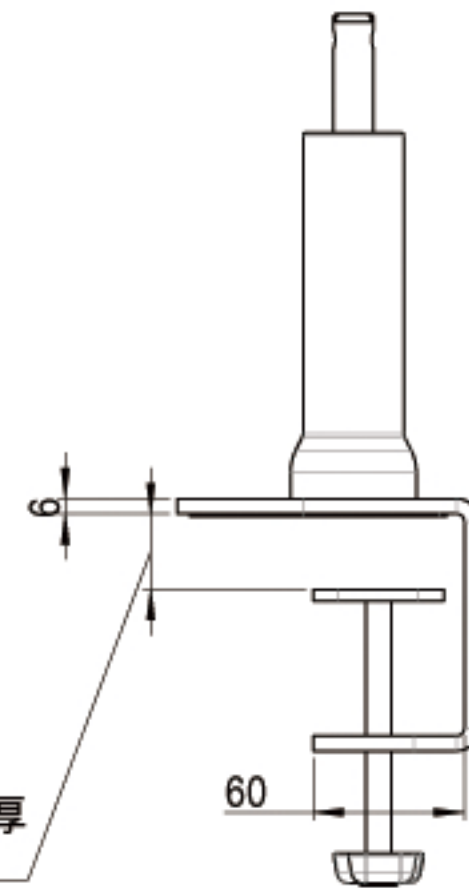

PXB-N900WL

取付可能な天板厚
15~80mm