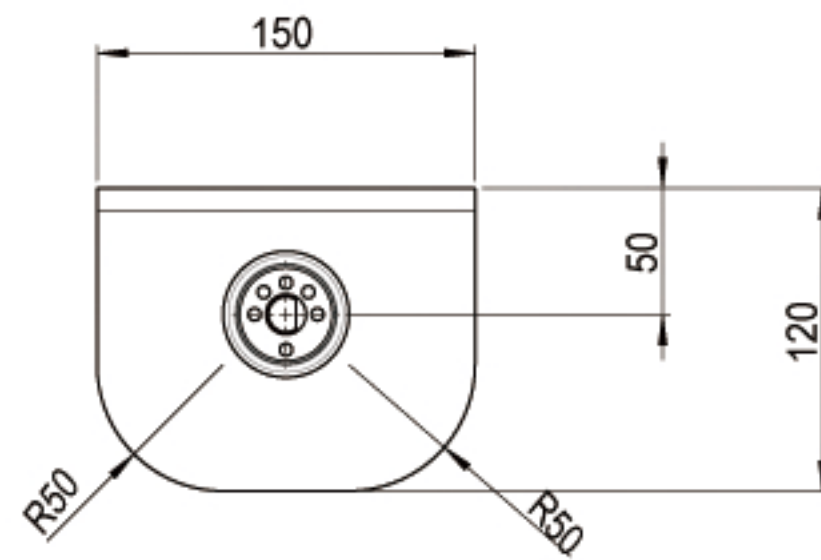

PXB-N900WL

取付可能な天板厚
15~80mm