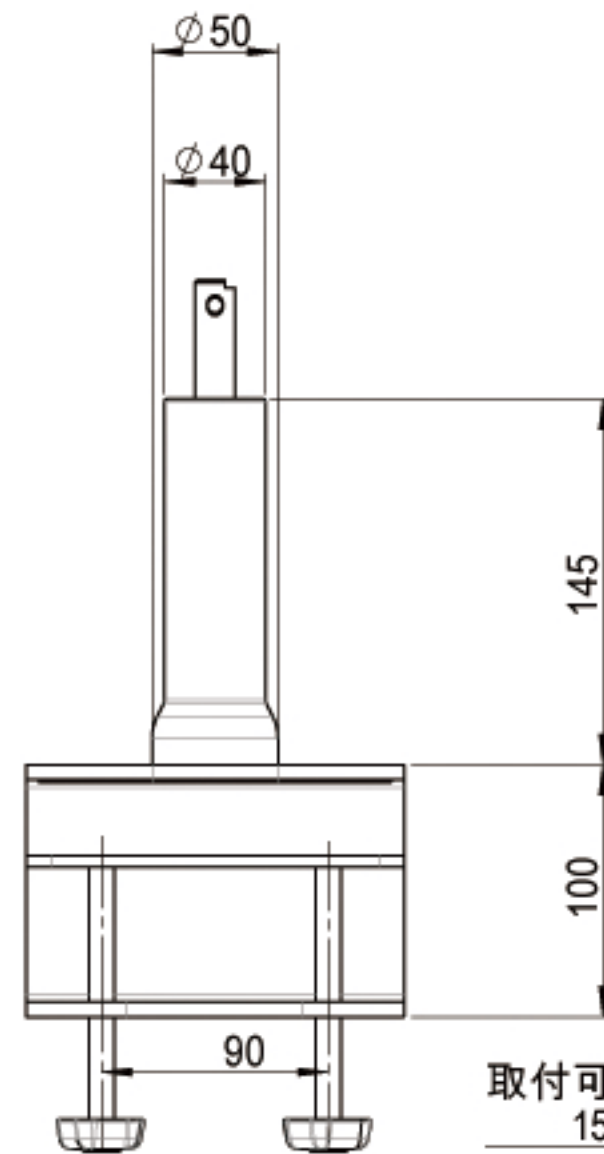

PXB-N900WL

取付可能な天板厚
15~80mm