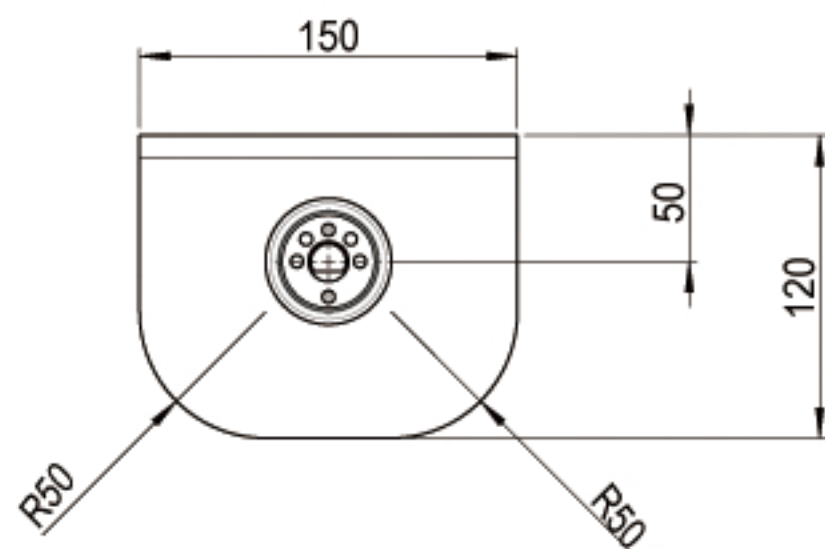

PXB-N900W

取付可能な天板厚
15~80mm