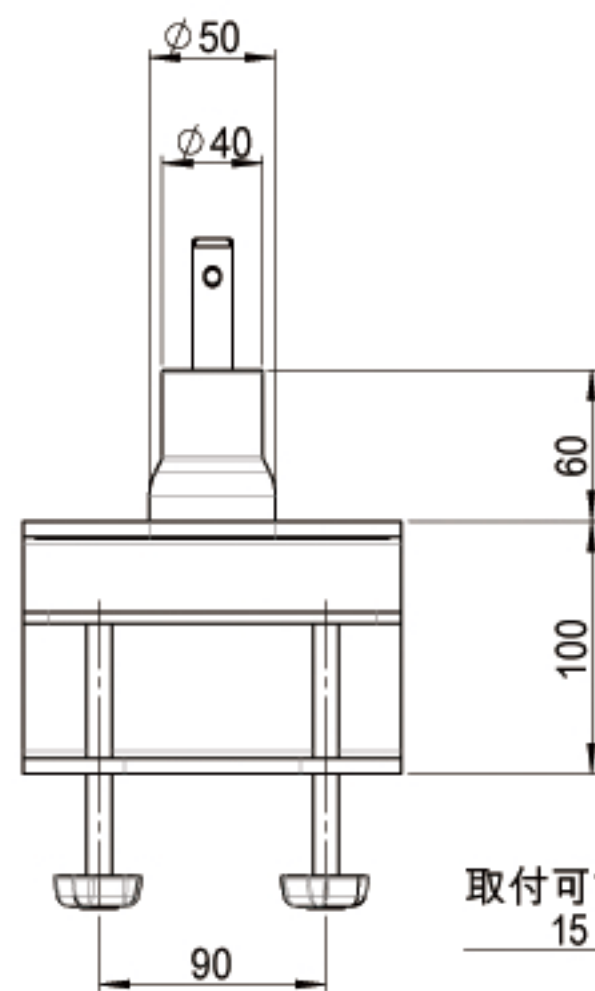

PXB-N900W

取付可能な天板厚
15~80mm