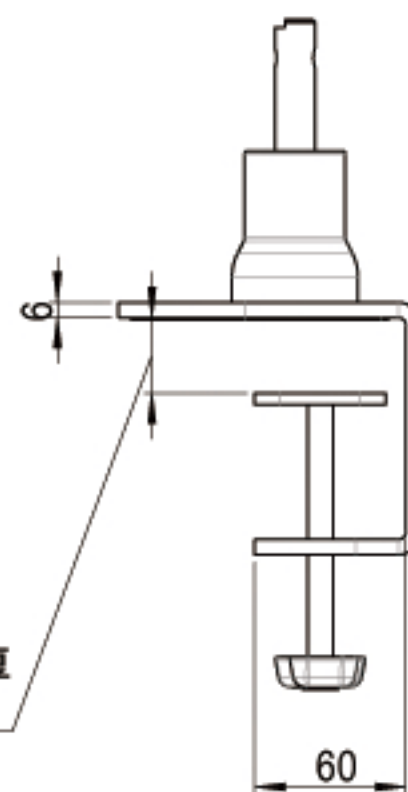

PXB-N900W

取付可能な天板厚
15~80mm