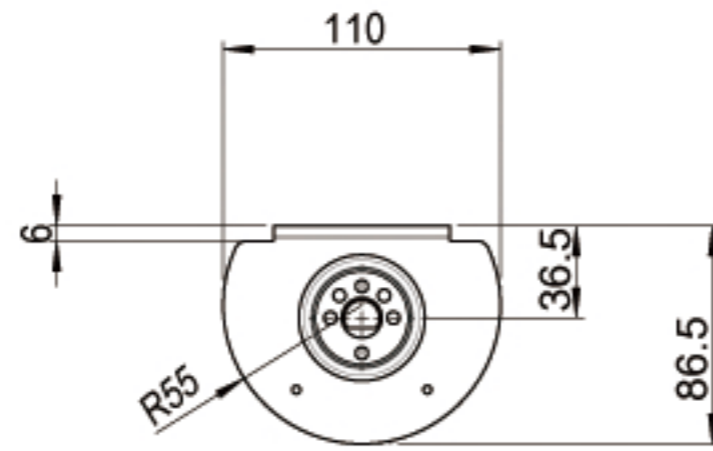

PXA-900L

取付可能な天板厚  
15~70mm