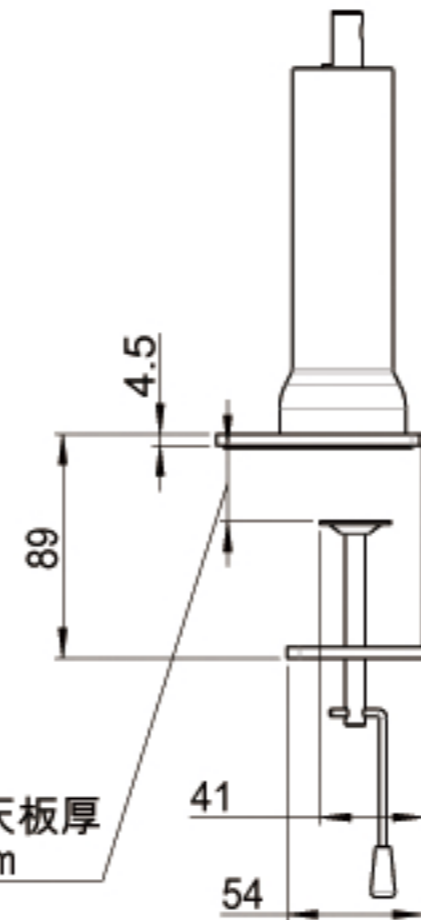

PXA-900L

取付可能な天板厚  
15~70mm