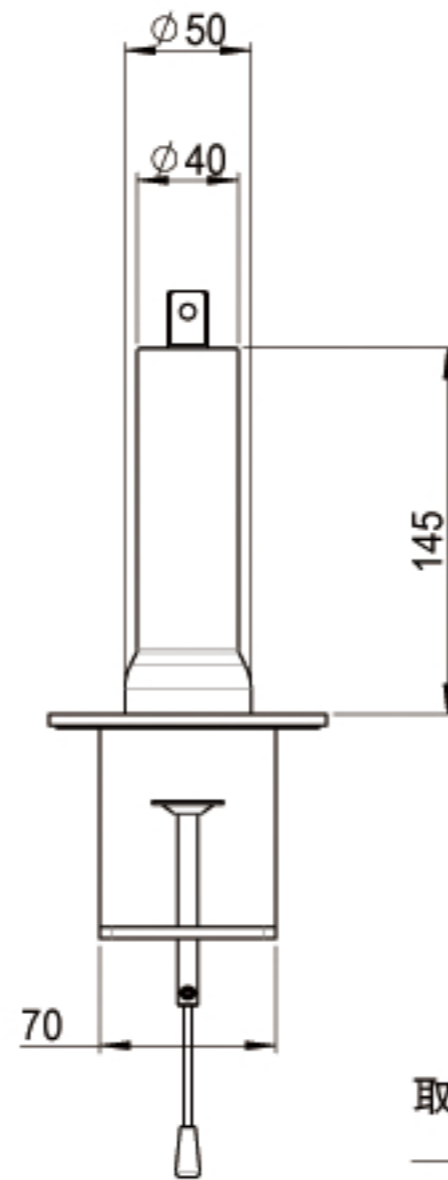

PXA-900L

取付可能な天板厚  
15~70mm