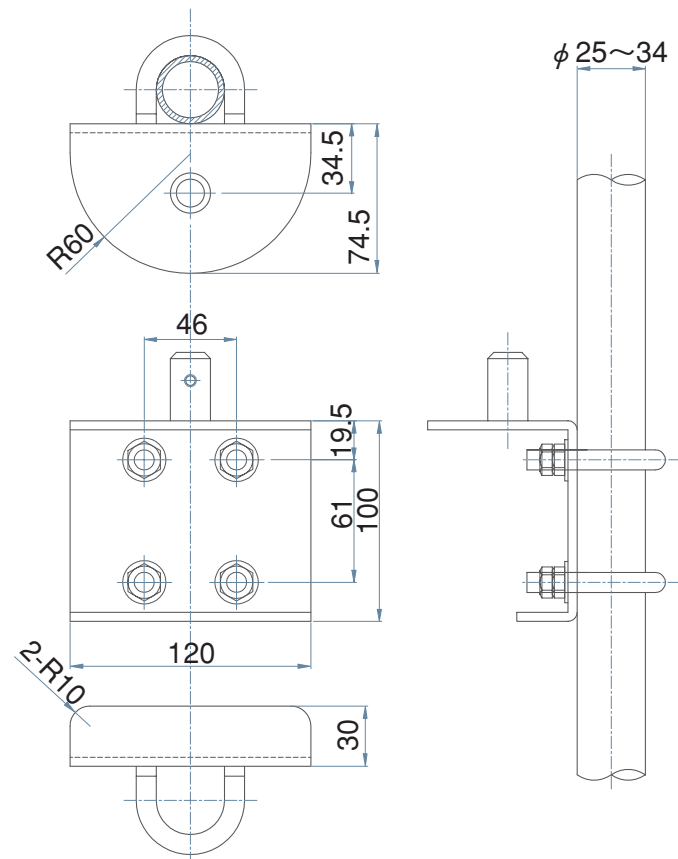

▲PS4-903
 (適用パイプ径50~60mm)

▲PS4-904
 (適用パイプ径25~34mm)