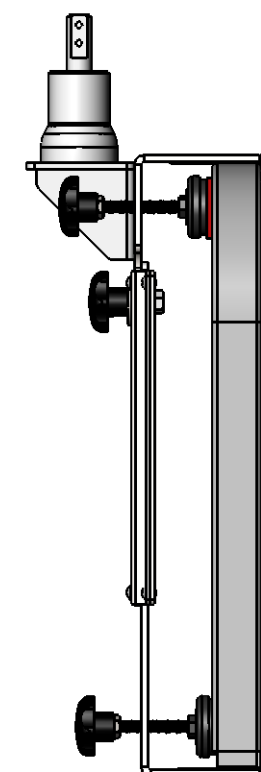

シーホネンス SD-9090C ゴム板 (200×40× t 10)

シーホネンス SD-9090C