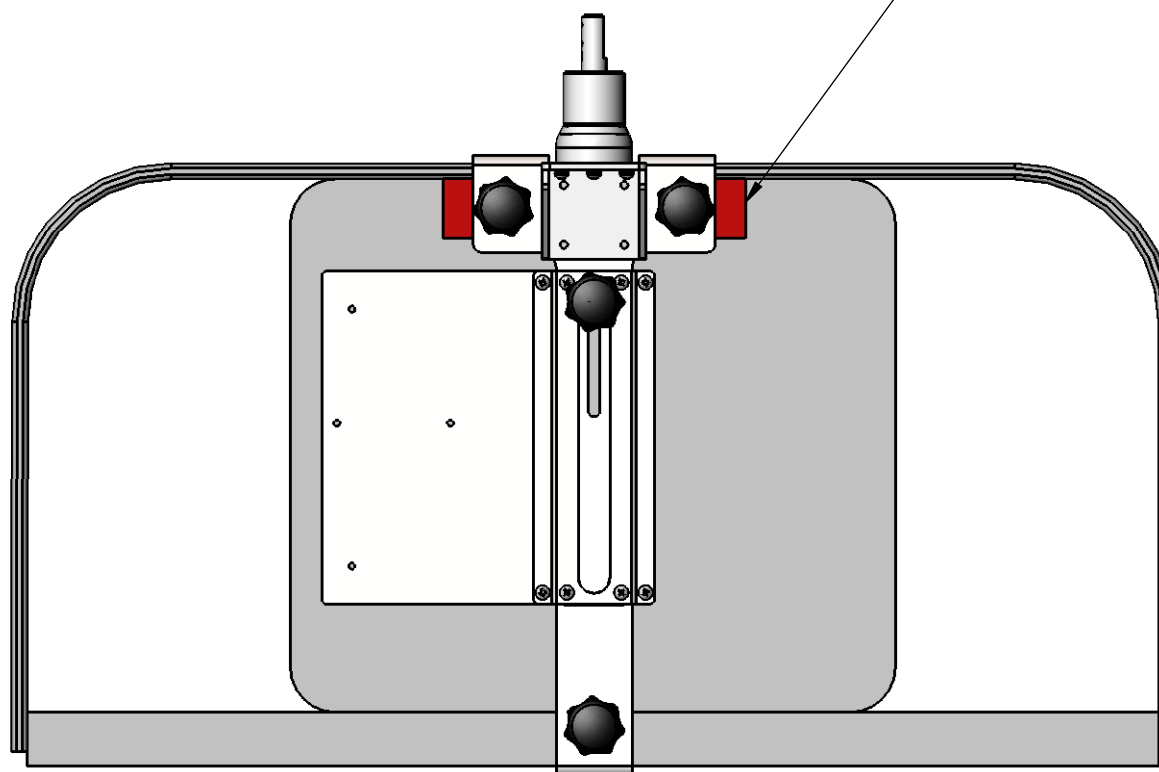

シーホネンス SD-9090C ゴム板 (200×40× t 10)

シーホネンス SD-9090C