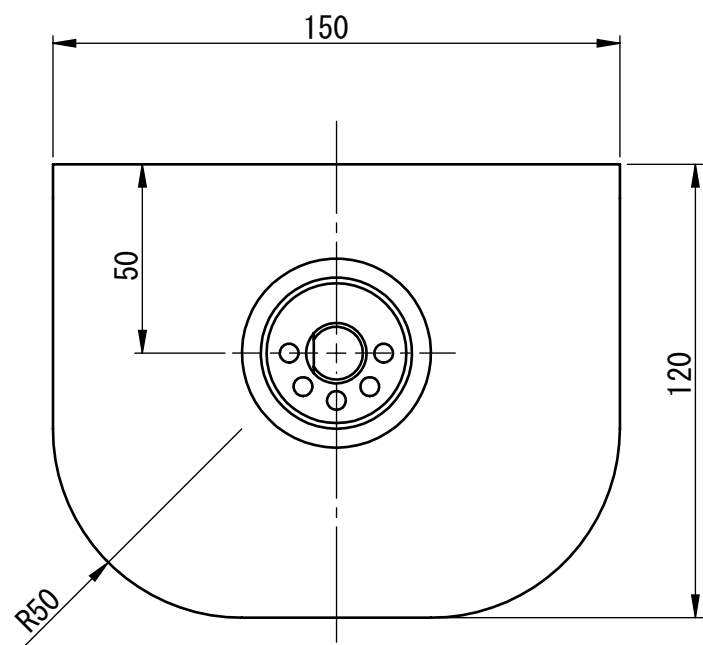

A

上面図

取付可能な天板厚み
15~80mm

G4-900W
強化クランプ

8 7 6 5 4 3 2 1