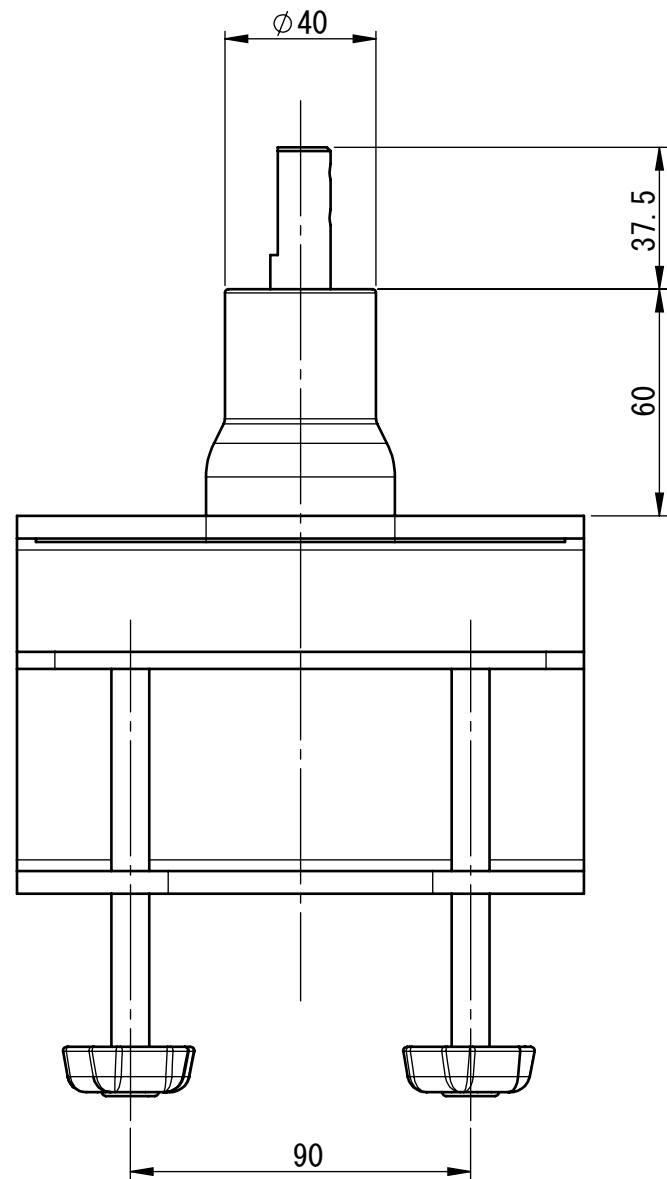

A

上面図

取付可能な天板厚み
15~80mm

G4-900W
強化クランプ

8 7 6 5 4 3 2 1