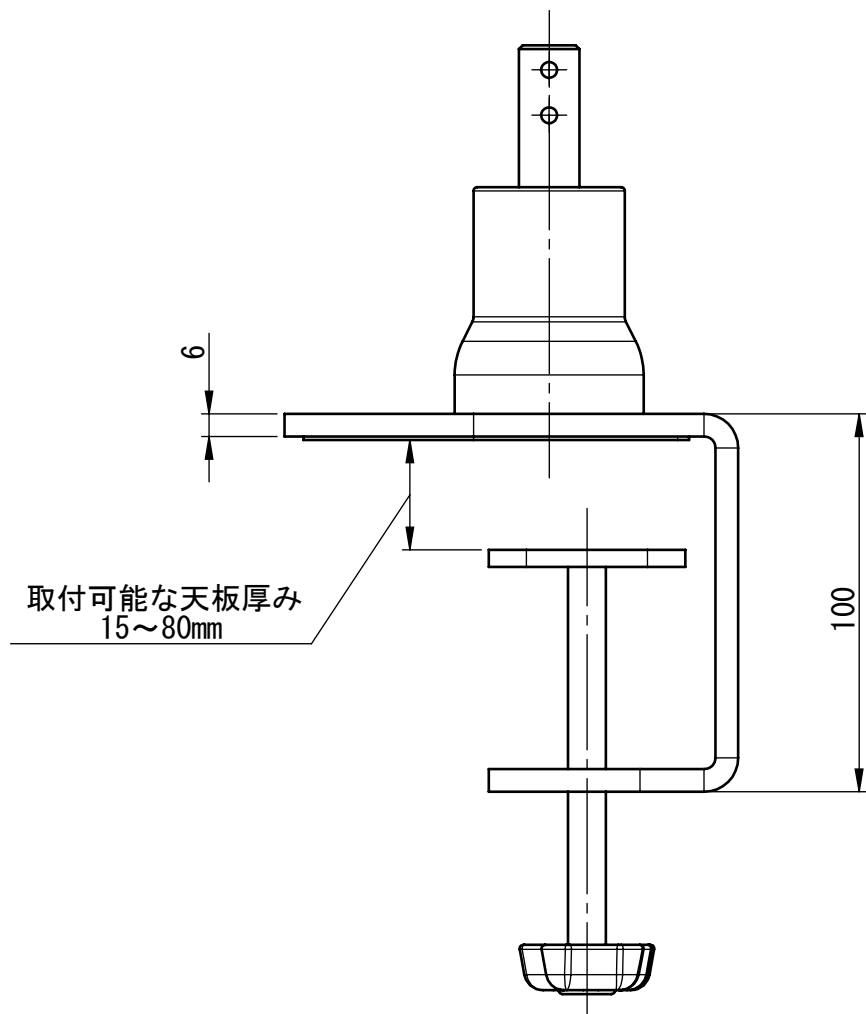

A

上面図

取付可能な天板厚み
15~80mm

G4-900W
強化クランプ

8 7 6 5 4 3 2 1